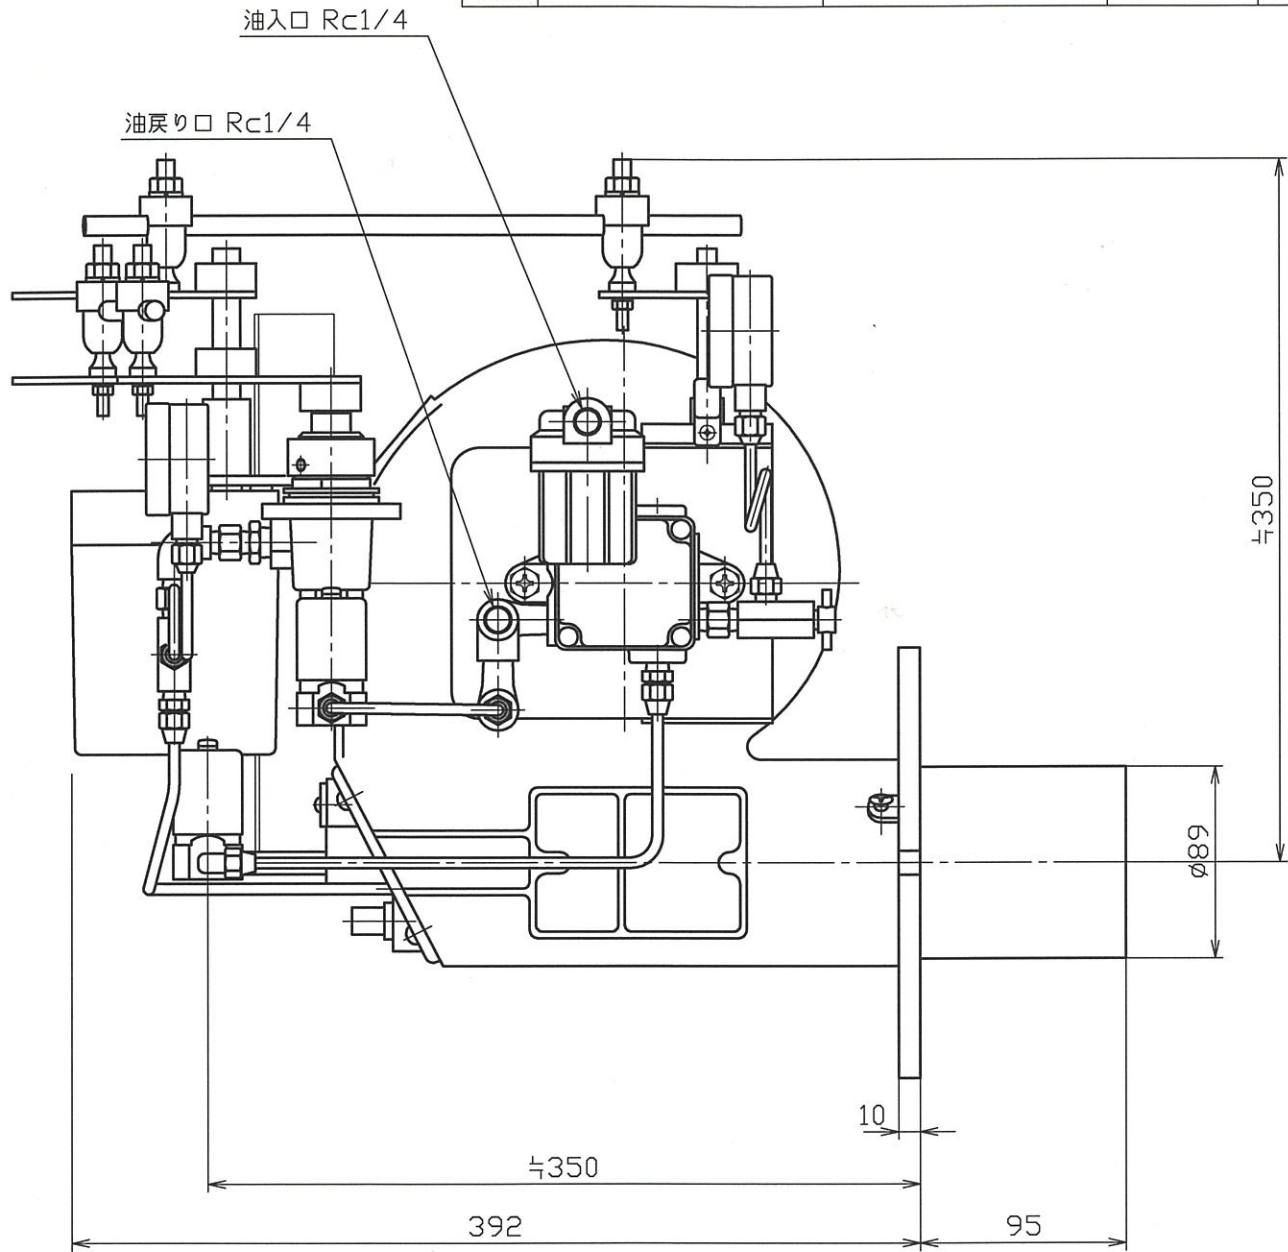

|   |   |   |     |  |  |
|---|---|---|-----|--|--|
|   | 来 | 歴 | 年月日 |  |  |
| △ |   |   | ・   |  |  |
| △ |   |   | ・   |  |  |

|    |         |    |               |    |          |
|----|---------|----|---------------|----|----------|
| 型番 | MGHA-91 | 名  | _____         |    |          |
| 製図 | 尾崎 貴志   | 称  | コロナメカニカルガンバーナ |    |          |
| 検図 |         | 尺度 | 1:3.5         | 図番 | MD122490 |
| 承認 |         |    |               |    |          |
| 作成 | 10.7.27 |    |               |    |          |