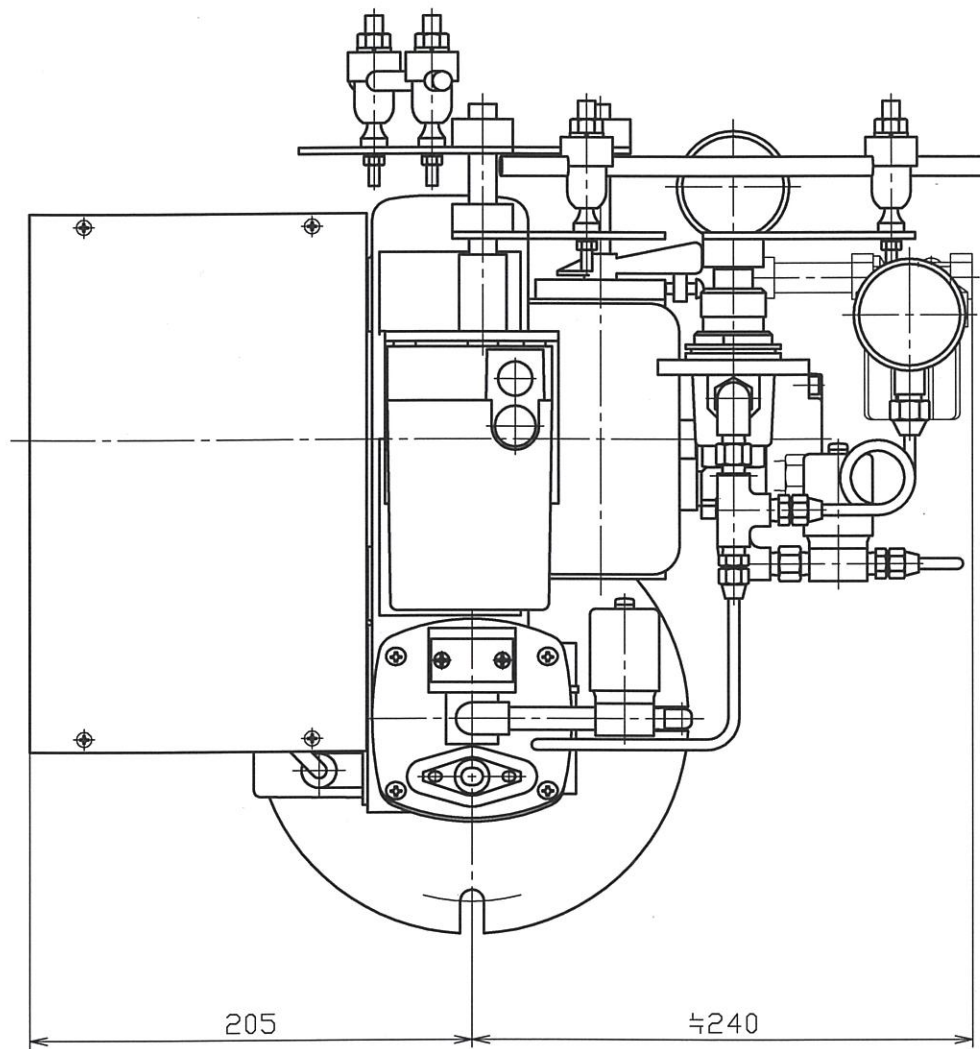

|   |   |   |     |  |  |
|---|---|---|-----|--|--|
|   | 来 | 歴 | 年月日 |  |  |
| △ |   |   | ・   |  |  |
| △ |   |   | ・   |  |  |

|    |         |    |               |    |          |
|----|---------|----|---------------|----|----------|
| 型番 | MGHA-91 | 名  | _____         |    |          |
| 製図 | 尾崎 貴志   | 称  | コロナメカニカルガンバーナ |    |          |
| 検図 |         | 尺度 | 1:3.5         | 図番 | MD122490 |
| 承認 |         |    |               |    |          |
| 作成 | 10.7.27 |    |               |    |          |