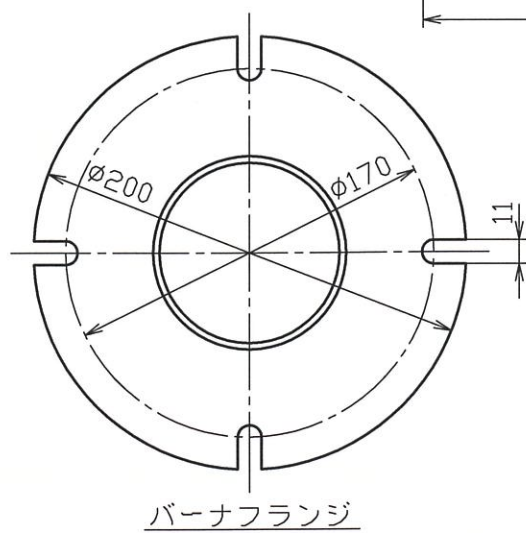

|   |   |   |     |  |  |
|---|---|---|-----|--|--|
|   | 来 | 歴 | 年月日 |  |  |
| △ |   |   | ・   |  |  |
| △ |   |   | ・   |  |  |

|    |         |    |               |    |          |
|----|---------|----|---------------|----|----------|
| 型番 | MGHA-91 | 名  | _____         |    |          |
| 製図 | 尾崎 貴志   | 称  | コロナメカニカルガンバーナ |    |          |
| 検図 |         | 尺度 | 1:3.5         | 図番 | MD122490 |
| 承認 |         |    |               |    |          |
| 作成 | 10.7.27 |    |               |    |          |