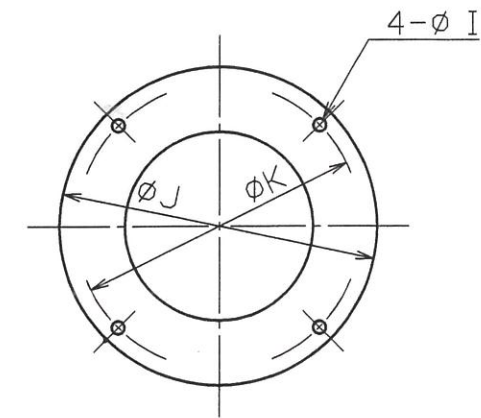

MD-109238

	来	歴	年月日	
△			・	
△			・	

寸法表

型番	A	B	C	D	E	F	G	H	I	J	K
*1 MGVR-100	125	403	270	114	410	162	165	Rc 1/4	12	235	210
*1 MGVR-150	125	403	270	114	410	162	165	Rc 1/4	12	235	210
MGVR-250	200	496	320	175	521	180	190	Rc 1/4	12	295	265
MGVR-350	200	524	355	175	578	195	195	Rc 1/4	12	295	265
*2 MGVR-500	200	562	384	175	645	46	245	Rc 1/4	12	295	265

*1 MGVR-100,150には、ウエグマンコーンは付きません。
*2 MGVR-500はアブラポンプ別置きになります。

符	号	品	名	材	質	数	量	記	事
型番	MGVR-	名	標準 ON/OFF						
製図	尾崎 貴志	称	コロナ メカニカルガンバーナ						
検図		尺	度	〜	図	番	MD-109238		
承認		作	成	97, 7, 18					

記載内容は改良の為、お断りなく変更する場合がありますのでご了承下さい。