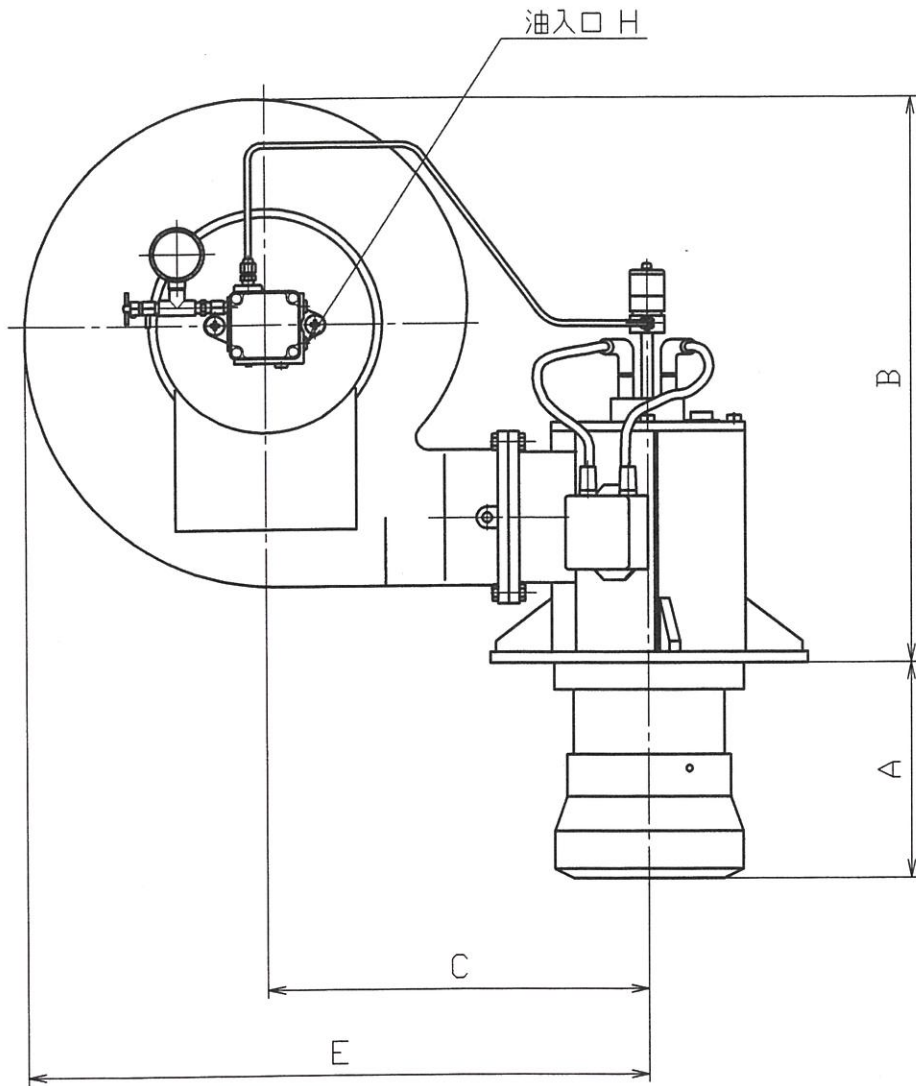

MD-109238

	来	歴	年月日	
△			・	
△			・	

寸法表

型番	A	B	C	D	E	F	G	H	I	J	K
*1 MGVR-100	125	403	270	114	410	162	165	Rc 1/4	12	235	210
*1 MGVR-150	125	403	270	114	410	162	165	Rc 1/4	12	235	210
MGVR-250	200	496	320	175	521	180	190	Rc 1/4	12	295	265
MGVR-350	200	524	355	175	578	195	195	Rc 1/4	12	295	265
*2 MGVR-500	200	562	384	175	645	46	245	Rc 1/4	12	295	265

*1 MGVR-100,150には、ウエグマンコーンは付きません。
*2 MGVR-500はアブラポンプ別置きになります。

符	号	品	名	材	質	数	量	記	事
型番	MGVR-	名	標準 ON/OFF						
製図	尾崎 貴志	称	コロナ メカニカルガンバーナ						
検図		尺	度	〜	図	番	MD-109238		
承認		作	成	97, 7, 18					

記載内容は改良の為、お断りなく変更する場合がありますのでご了承下さい。