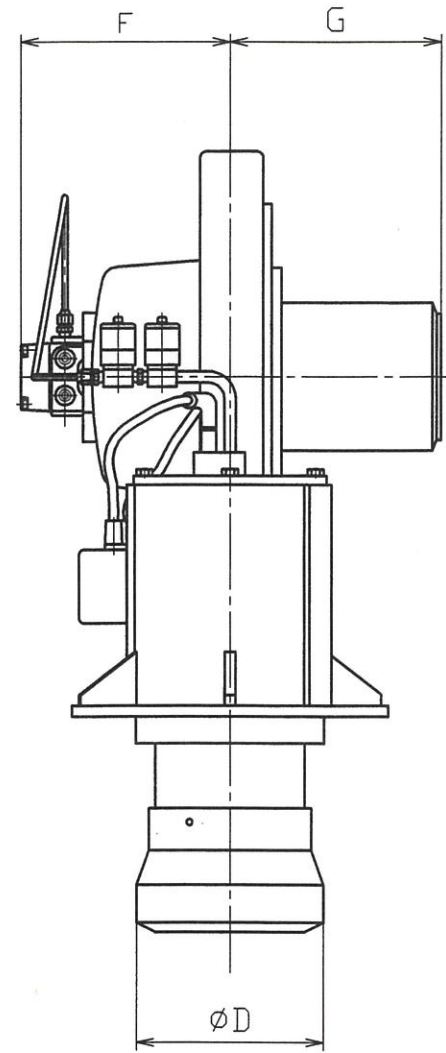

MD-109238

	来	歴	年月日	
△			・	
△			・	

寸法表

型番	A	B	C	D	E	F	G	H	I	J	K
*1 MGVR-100	125	403	270	114	410	162	165	Rc 1/4	12	235	210
*1 MGVR-150	125	403	270	114	410	162	165	Rc 1/4	12	235	210
MGVR-250	200	496	320	175	521	180	190	Rc 1/4	12	295	265
MGVR-350	200	524	355	175	578	195	195	Rc 1/4	12	295	265
*2 MGVR-500	200	562	384	175	645	46	245	Rc 1/4	12	295	265

*1 MGVR-100,150には、ウエグマンコーンは付きません。
*2 MGVR-500はアブラポンプ別置きになります。

符	号	品	名	材	質	数	量	記	事
型番	MGVR-	名	標準 ON/OFF						
製図	尾崎 貴志	称	コロナ メカニカルガンバーナ						
検図		尺	度	〜	図	番	MD-109238		
承認		作	成	97, 7, 18					

記載内容は改良の為、お断りなく変更する場合がありますのでご了承下さい。