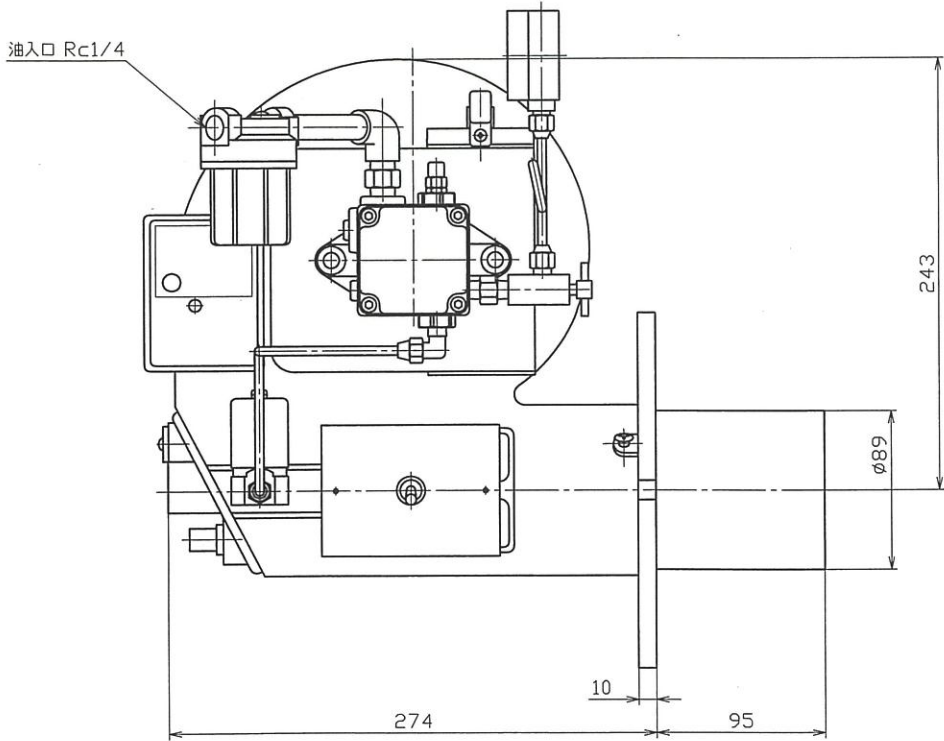

	来	歴	年月日		
△			・		
△			・		

型番	MGHA-91	名	—		
製図	上坂 宣喬	称	コロナメカニカルガンバーナ		
検図	植田 清彦	尺	1:3	図番	MD121679
承認	林 忠次	度			
作成	21.1.26				

コロナ株式会社