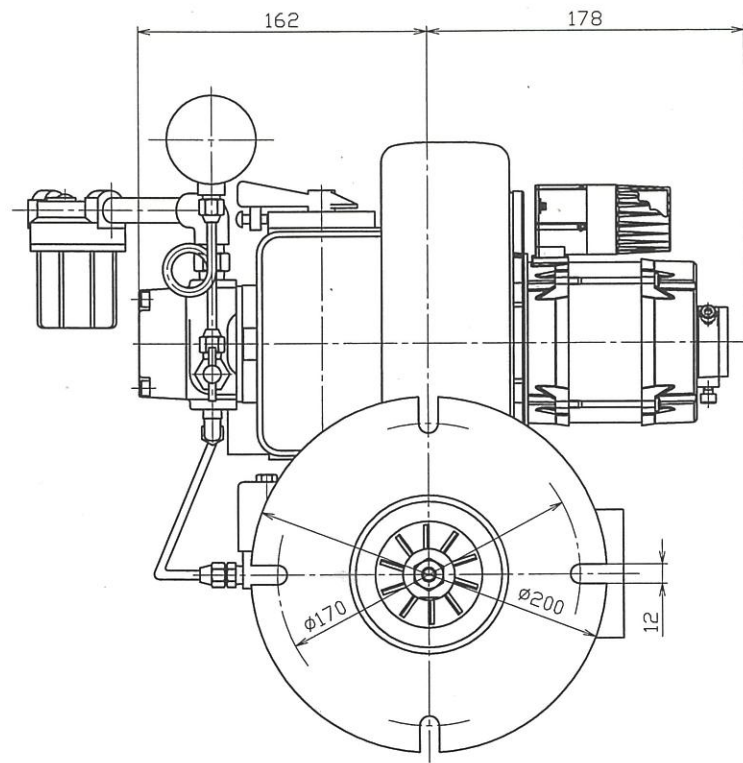

	来	歴	年月日		
△			・		
△			・		

型番	MGHA-91	名	—		
製図	上坂 宣喬	称	コロナメカニカルガンバーナ		
検図	植田 清彦	尺	1:3	図番	MD121679
承認	林 忠次	度			
作成	21.1.26				

コロナ株式会社