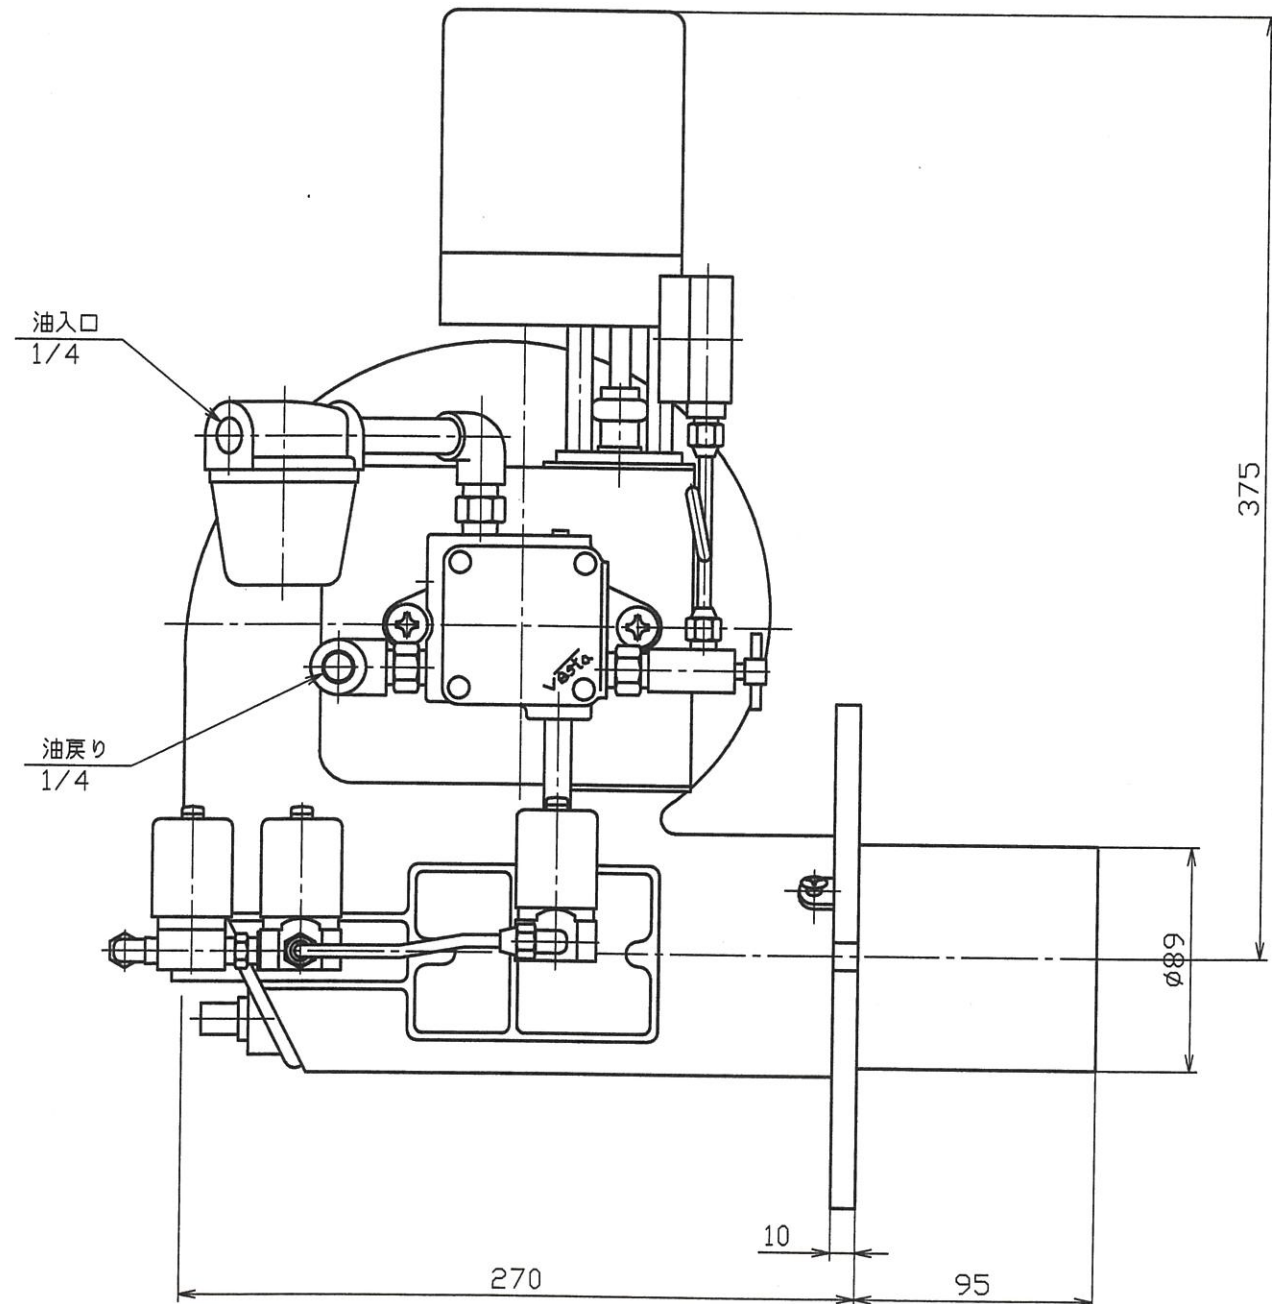

	来	歴	年月日		
△			・		
△			・		

型番	MGHA-91	名	High/Low制御	
製図	尾崎 貴志	称	コロナメカニカルガンバーナ	
検図		尺	1:3	図番
承認	林美代次	度		MD117412
作成	05, 3, 30			

コロナ株式会社