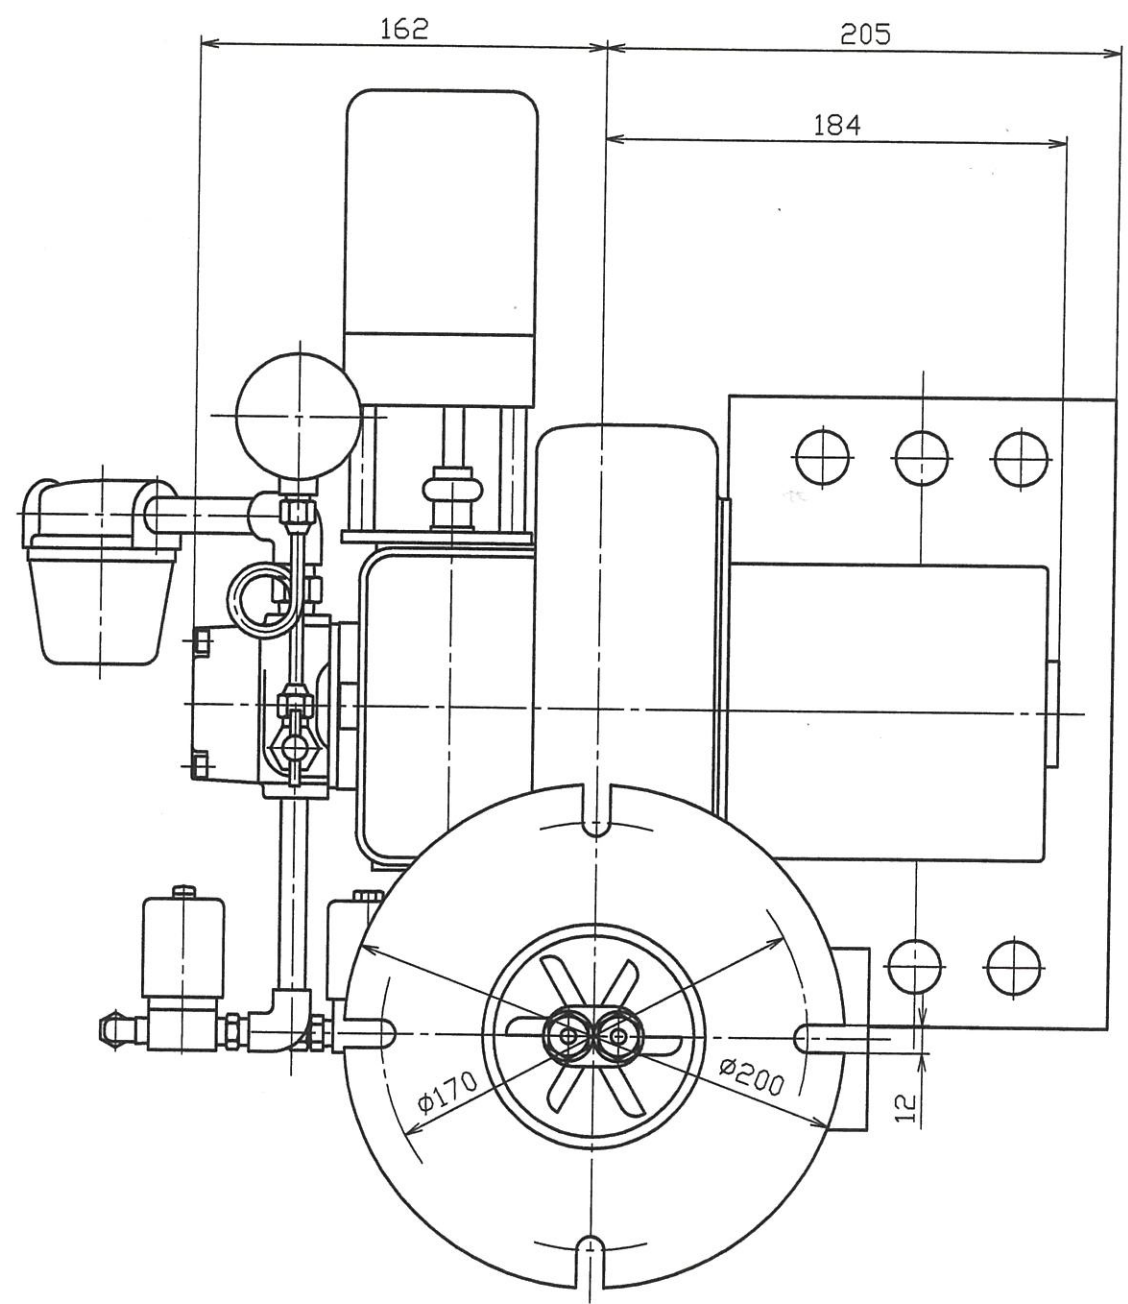

	来	歴	年月日		
△			・		
△			・		

型番	MGHA-91	名	High/Low制御	
製図	尾崎 貴志	称	コロナメカニカルガンバーナ	
検図		尺	1:3	図番
承認	林美代次	度		MD117412
作成	05, 3, 30			

コロナ株式会社