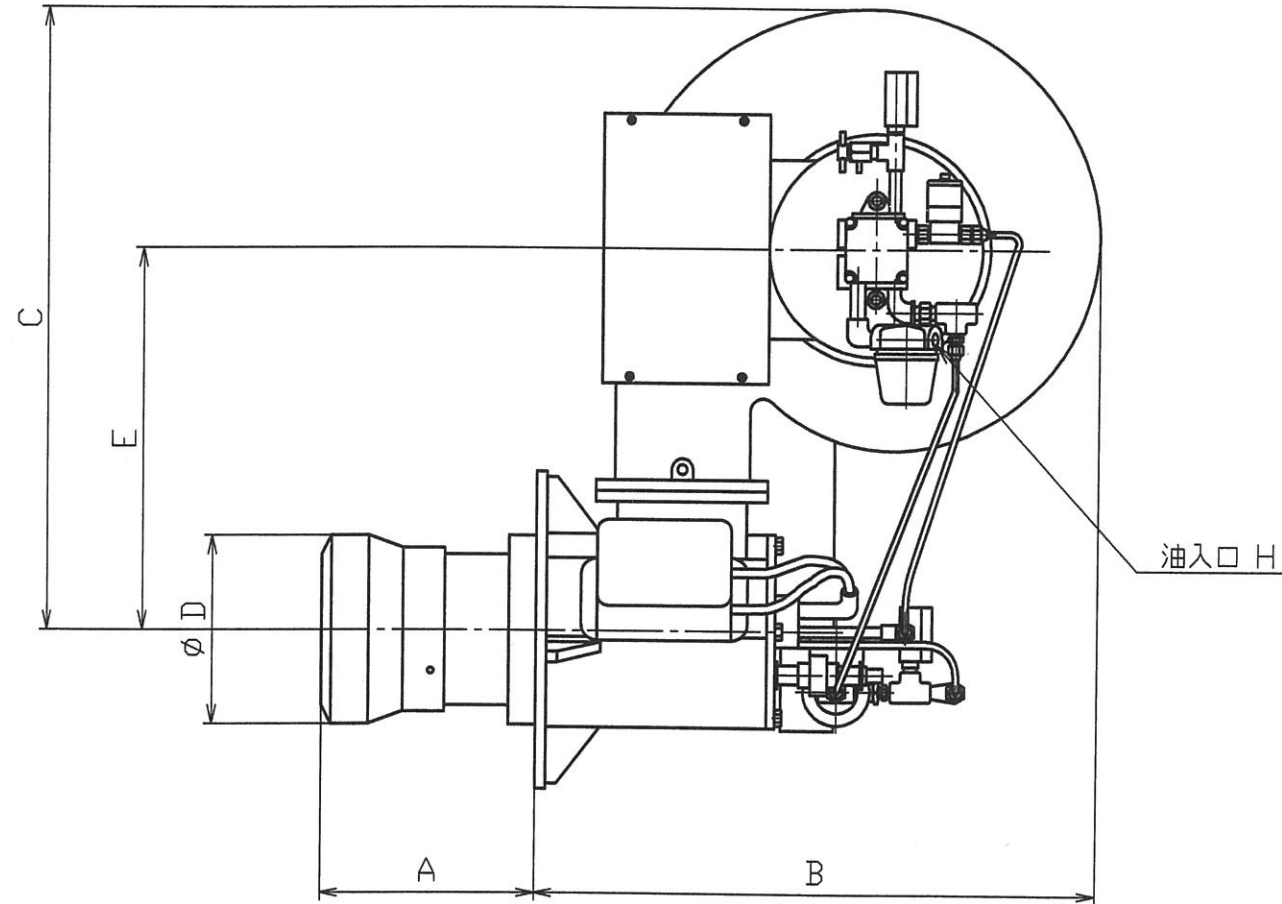

MGVR-100/150

	来	歴	年月日	
△			・	
△			・	

寸法表

型番	A	B	C	D	E	F	G	H	I	J	K	L	L
*1 MGVR-100	125	403	413	114	270	162	165	Rc 1/4	12	235	210	126	350
*1 MGVR-150	125	403	413	114	270	162	165	Rc 1/4	12	235	210	126	350
MGVR-250	200	496	521	175	320	180	190	Rc 1/4	12	295	265		370
MGVR-350	200	524	578	175	355	195	195	Rc 1/4	12	295	265		370

*1 MGVR-100,150には、ウエグマンコーンは付きません。

型番	MGVR-	名	比例制御	
製図	尾崎 貴志	称	コロナメカニカルガンバーナ	
検図	江原 正樹	尺	~	図番
承認	林 美代次	度		MD117409
作成	04,12,28			

記載内容は改良の為、お断りなく変更する場合がありますのでご了承下さい。