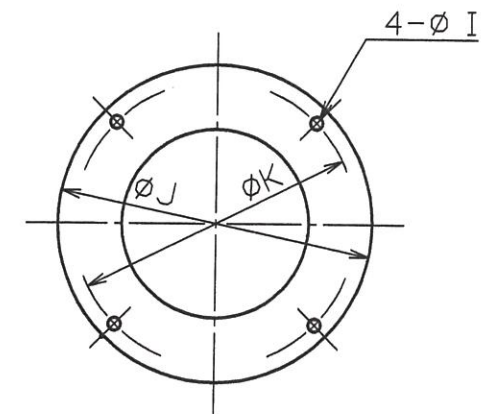

MGVR-100/150

	来	歴	年月日	
△			・	
△			・	

寸法表

型番	A	B	C	D	E	F	G	H	I	J	K	L	L
*1 MGVR-100	125	403	413	114	270	162	165	Rc 1/4	12	235	210	126	350
*1 MGVR-150	125	403	413	114	270	162	165	Rc 1/4	12	235	210	126	350
MGVR-250	200	496	521	175	320	180	190	Rc 1/4	12	295	265		370
MGVR-350	200	524	578	175	355	195	195	Rc 1/4	12	295	265		370

*1 MGVR-100,150には、ウエグマンコーンは付きません。

型番	MGVR-	名	比例制御	
製図	尾崎 貴志	称	コロナメカニカルガンバーナ	
検図	江原 正樹	尺	~	図番
承認	林 美代次	度		MD117409
作成	04,12,28			

記載内容は改良の為、お断りなく変更する場合がありますのでご了承下さい。