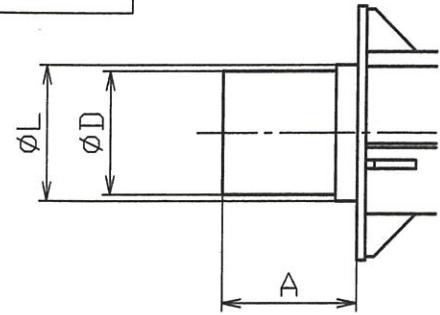

MGVR-100/150

	来	歴	年月日	
△			・	
△			・	

寸法表

型番	A	B	C	D	E	F	G	H	I	J	K	L	L
*1 MGVR-100	125	403	413	114	270	162	165	Rc 1/4	12	235	210	126	350
*1 MGVR-150	125	403	413	114	270	162	165	Rc 1/4	12	235	210	126	350
MGVR-250	200	496	521	175	320	180	190	Rc 1/4	12	295	265		370
MGVR-350	200	524	578	175	355	195	195	Rc 1/4	12	295	265		370

*1 MGVR-100,150には、ウエグマンコーンは付きません。

型番	MGVR-	名	比例制御	
製図	尾崎 貴志	称	コロナメカニカルガンバーナ	
検図	江原 正樹	尺	~	図番
承認	林 美代次	度		MD117409
作成	04,12,28			

記載内容は改良の為、お断りなく変更する場合がありますのでご了承下さい。