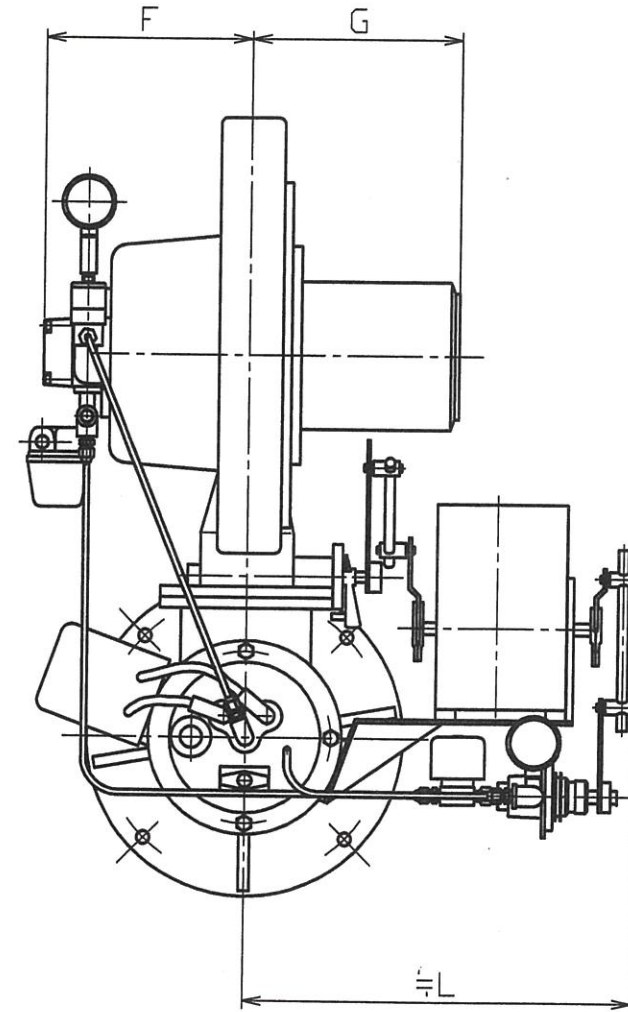

MGVR-100/150

	来	歴	年月日	
△			・	
△			・	

寸法表

型番	A	B	C	D	E	F	G	H	I	J	K	L	L
*1 MGVR-100	125	403	413	114	270	162	165	Rc 1/4	12	235	210	126	350
*1 MGVR-150	125	403	413	114	270	162	165	Rc 1/4	12	235	210	126	350
MGVR-250	200	496	521	175	320	180	190	Rc 1/4	12	295	265		370
MGVR-350	200	524	578	175	355	195	195	Rc 1/4	12	295	265		370

*1 MGVR-100,150には、ウエグマンコーンは付きません。

型番	MGVR-	名	比例制御	
製図	尾崎 貴志	称	コロナメカニカルガンバーナ	
検図	江原 正樹	尺	~	図番
承認	林 美代次	度		MD117409
作成	04,12,28			

記載内容は改良の為、お断りなく変更する場合がありますのでご了承下さい。