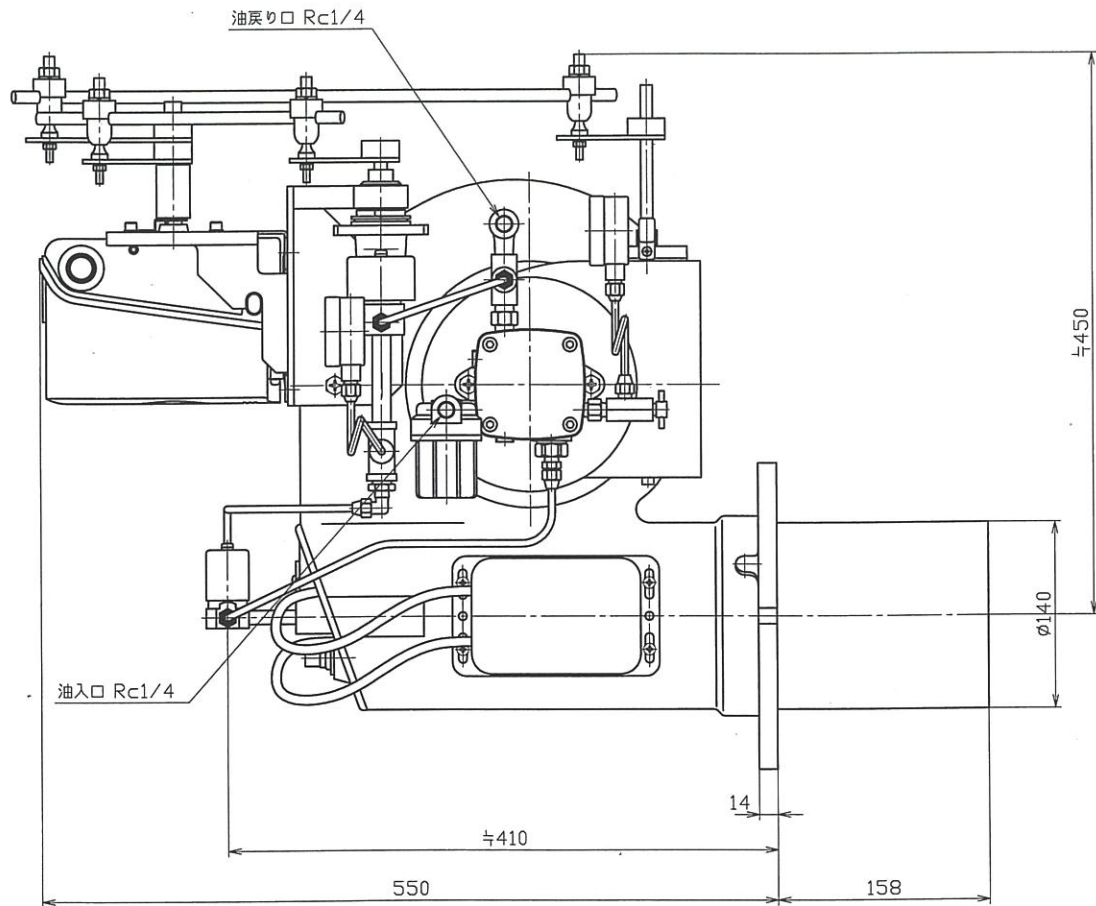

	来	歴	年月日		
△			..		
△			..		

型番	MGHA-24	名			
製図	尾崎 貴志	称	コロナメカニカルガンバーナ		
検図					
承認	木美代次	尺度	1:4	図番	MD122485
作成	10.6.3				

コロナ株式会社