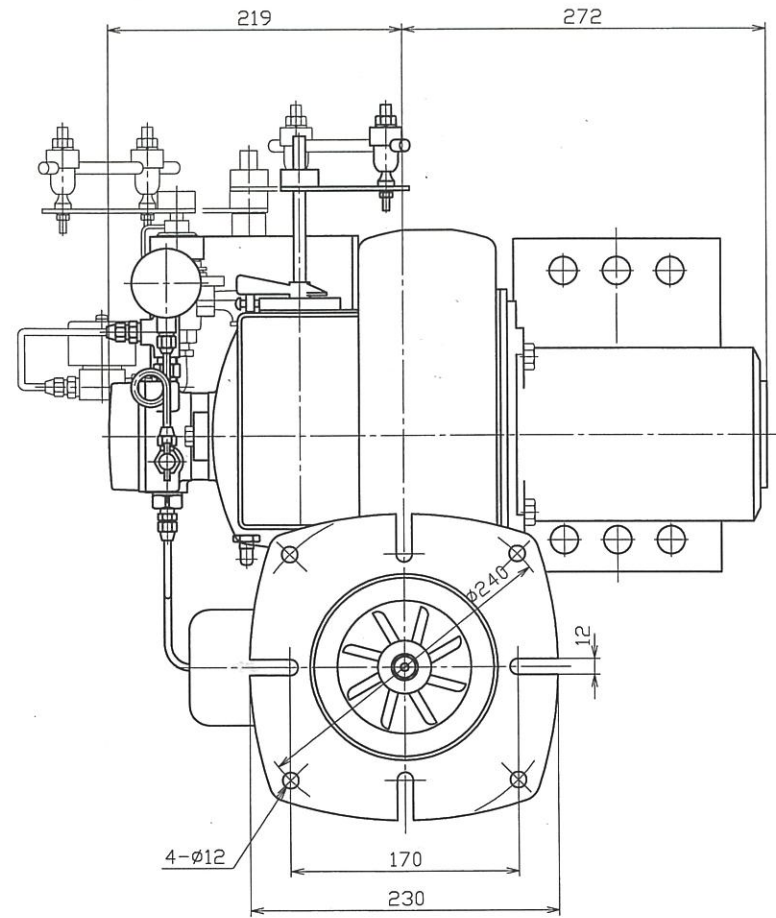

	来	歴	年月日		
△			..		
△			..		

型番	MGHA-24	名			
製図	尾崎 貴志	称	コロナメカニカルガンバーナ		
検図					
承認	木美代次	尺度	1:4	図番	MD122485
作成	10.6.3				

コロナ株式会社