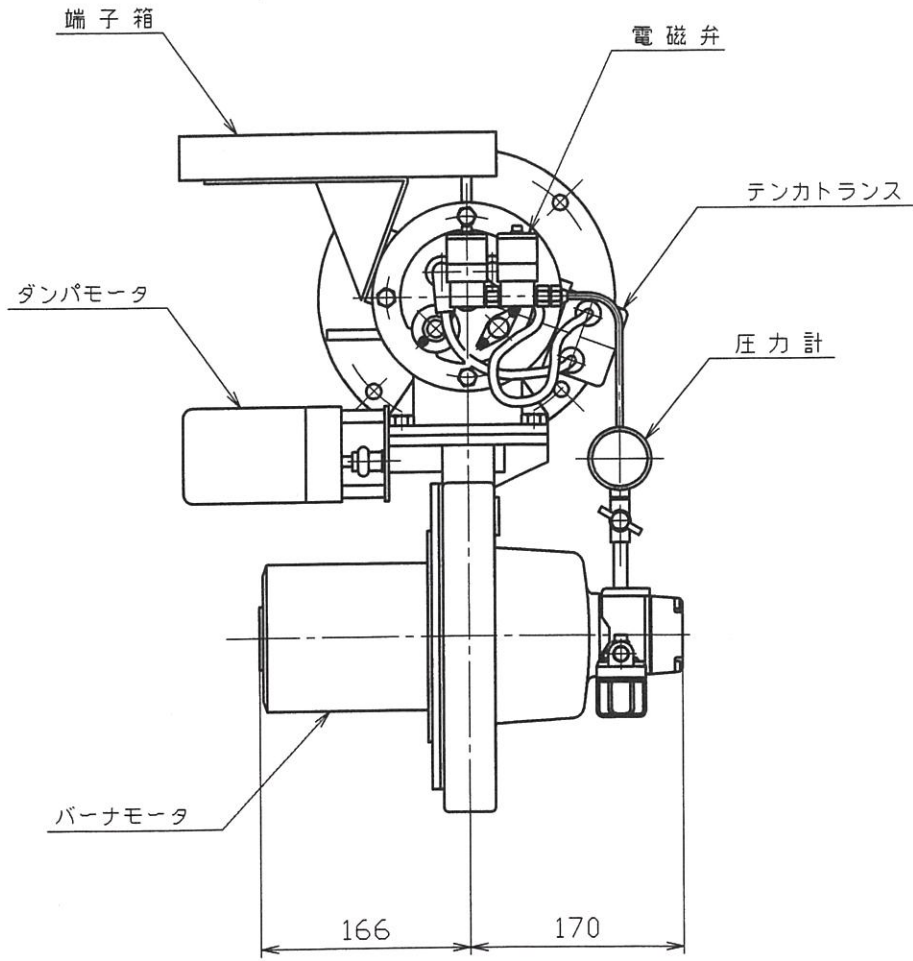

	来	歴	年月日	
△			・	
△			・	

符 号		品 名		材 質	数 量	記 事
型 番	MGVR-150	名 称	コロナ Hi / Low メカニカルガンバーナ			
製 図	尾崎 貴志	尺 度	1/6	図 番	MD-111299	/
検 図						
承 認						
作 成	99,12,22					

コロナ株式会社