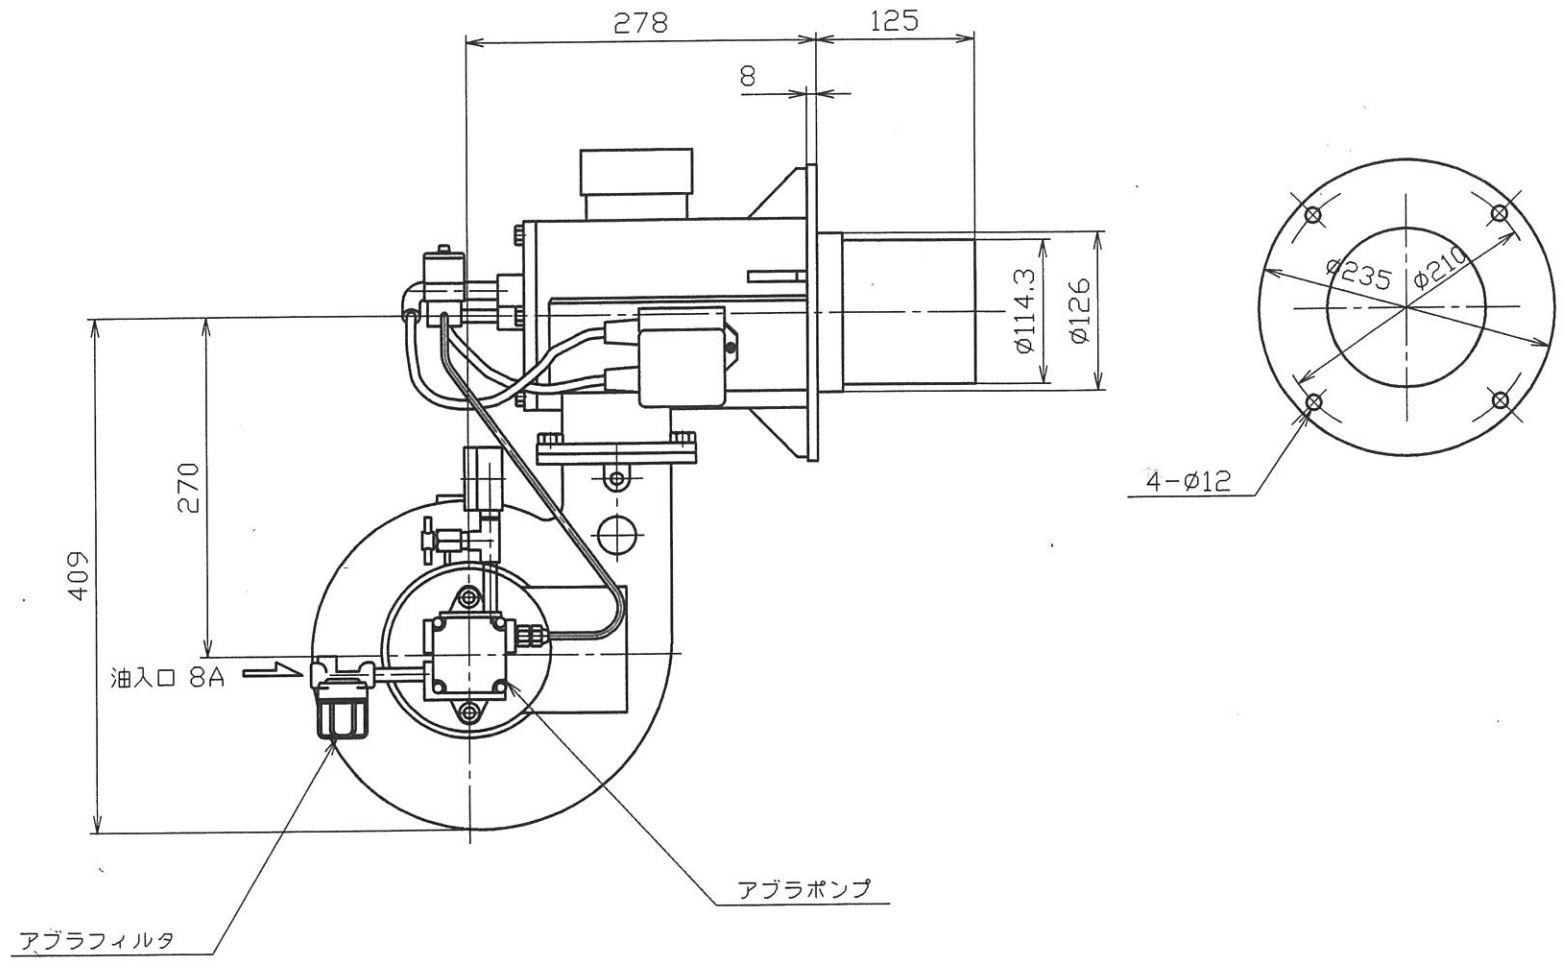

	来	歴	年月日	
△			・	
△			・	

符 号		品 名		材 質	数 量	記 事
型 番	MGVR-150	名 称	コロナ Hi / Low メカニカルガンバーナ			
製 図	尾崎 貴志	尺 度	1/6	図 番	MD-111299	/
検 図						
承 認						
作 成	99,12,22					

コロナ株式会社